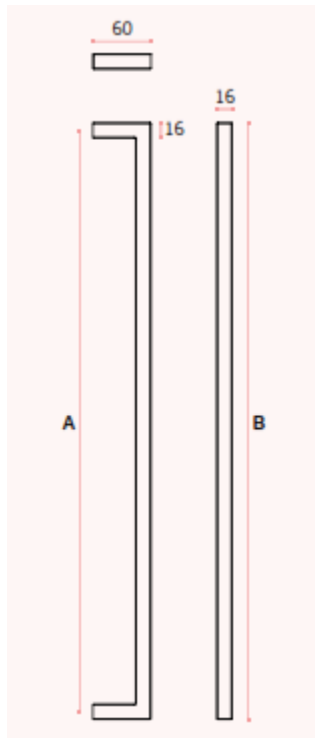

## PULL HANDLES

### BDP-4.07.200.D.16

Double door handle.

**Material:** EN 1.4301 / AISI 304

**Finish:** Polished

**Optional:** PVD Titanium Coated

\* PVD Titanium finish until 1000mm.

A	B
300	316
600	616
*1250	1266

TUBULAR