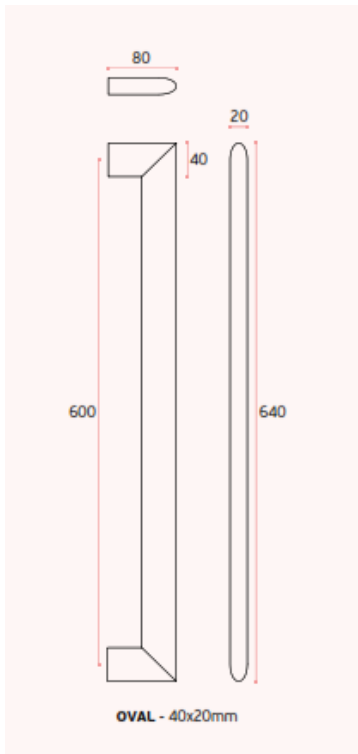

## PULL HANDLES

### BDP-4.07.295.D

Double door handle.

**Material:** EN 1.4301 / AISI 304

**Finish:** Polished

**Optional:** PVD Titanium Coated

TUBULAR