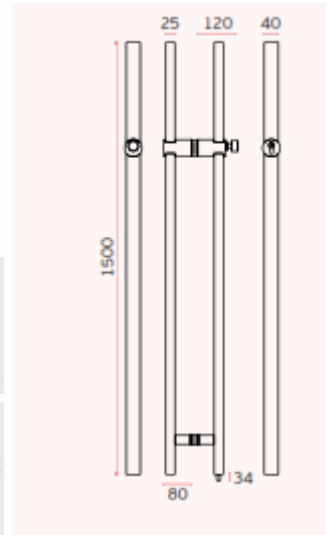

## PULL HANDLES

### BDP-4.07.107.D

Pull handles for glass doors.

**Material:** EN 1.4301 / AISI 304

**Finish:** Satin

SEMI SOLID 

GLASS CUT

GC57