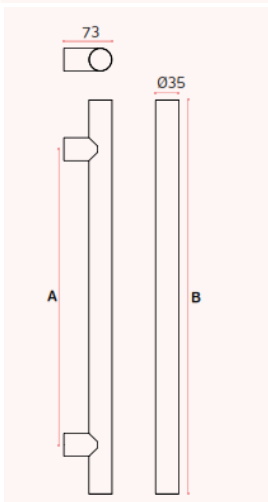

## PULL HANDLES

### BDP-4.07.286.D.35

Double door handle.

**Material:** EN 1.4301 / AISI 304

**Finish:** Satin

**Optional:** PVD Titanium Coated

\* PVD Titanium finish until 1000mm.

A	B
350	500
450	600
600	750
*900	1050
*1800	1950
*2000	2150