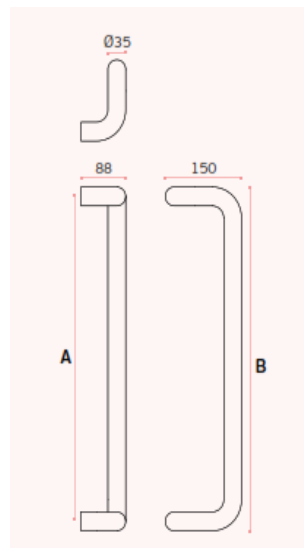

### BDP-4.07.287.D.35

Double door handle.

**Material:** EN 1.4301 / AISI 304

**Finish:** Satin

**Optional:** PVD Titanium Coated

\* PVD Titanium finish until 1000mm.

A	B
425	460
600	635
*1250	1285

TUBULAR <input type="checkbox"/>
<b>ACCESSORIES</b>
<b>MFU M6 --- INCLUDED</b>
<b>OPTIONAL GLASS</b>
double glass
Simple vidro

## PULL HANDLES

### BDP-4.07.288.D .\_\_\_

Double door handle.

**Material:** EN 1.4301 / AISI 304

**Finish:** Satin

**Optional:** PVD Titanium Coated

A	B	C
Ø19	190	60
Ø25	215	63
Ø30	230	70

TUBULAR