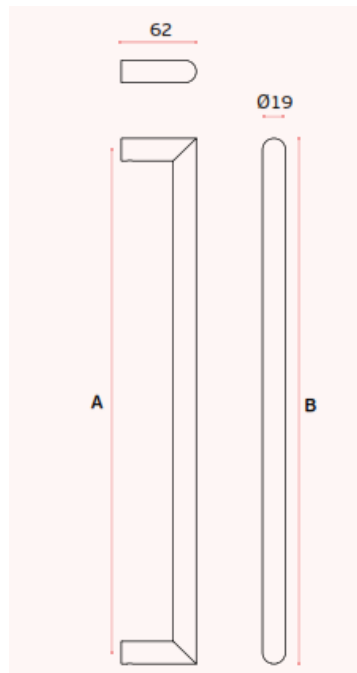

### BDP-4.07.204.D.19

Double door handle.

**Material:** EN 1.4301 / AISI 304

**Finish:** Satin

**Optional:** PVD Titanium Coated

A	B
150	169
200	316
250	441
300	319
400	419
425	444
600	619

TUBULAR <input type="checkbox"/>
<b>ACCESSORIES</b>
MFU M6 --- INCLUDED
<b>OPTIONAL GLASS</b>
double glass
Simples vidro