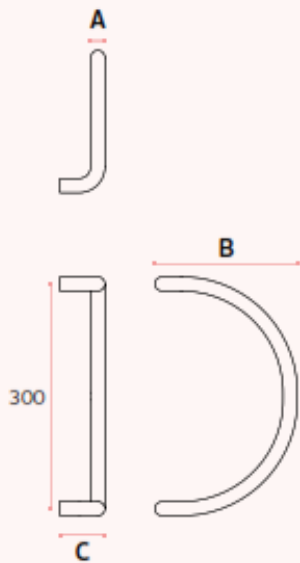

## PULL HANDLES

### BDP-4.07.288.D .\_\_\_

Double door handle.

**Material:** EN 1.4301 / AISI 304

**Finish:** Satin

**Optional:** PVD Titanium Coated

A	B	C
Ø19	190	60
Ø25	215	63
Ø30	230	70

TUBULAR