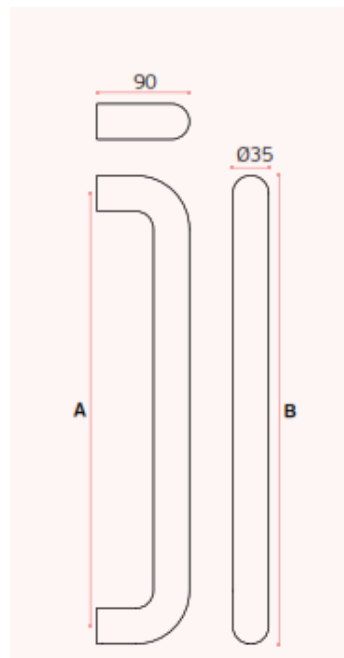

### BDP-4.07.207.D.35

Double door handle.

**Material:** EN 1.4301 / AISI 304  
**Finish:** Satin  
**Optional:** PVD Titanium Coated

\* PVD Titanium finish until 1000mm.

A	B
425	460
600	635
*1250	1285

TUBULAR