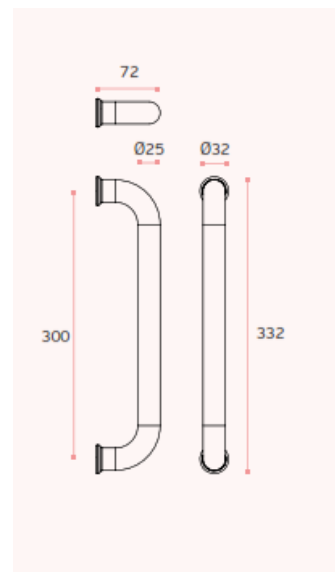

## PULL HANDLES

### BDP-4.07.204.A

Pull handles for glass doors.

**Material:** EN 1.4301 / AISI 304

**Finish:** Satin

TUBULAR

FOR GLASS

### BDP-4.07.020.A FREELINE

Pull handles for glass doors.

**Material:** EN 1.4301 / AISI 304

**Finish:** Satin

TUBULAR

FOR GLASS