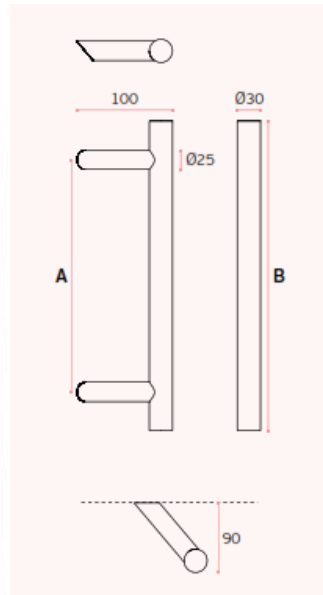

## PULL HANDLES

### BDP-4.07.124.D

Double door handle.

**Material:** EN 1.4301 / AISI 304

**Finish:** Satin

**Optional:** PVD Titanium Coated

A	B
300	400
350	500
400	600
600	800

SEMI SOLID <input checked="" type="checkbox"/>
<b>ACCESSORIES</b>
<b>MFU M8 --- INCLUDED</b>
<b>OPTIONAL GLASS</b>
<input checked="" type="checkbox"/> double glass
<input type="checkbox"/> single glass