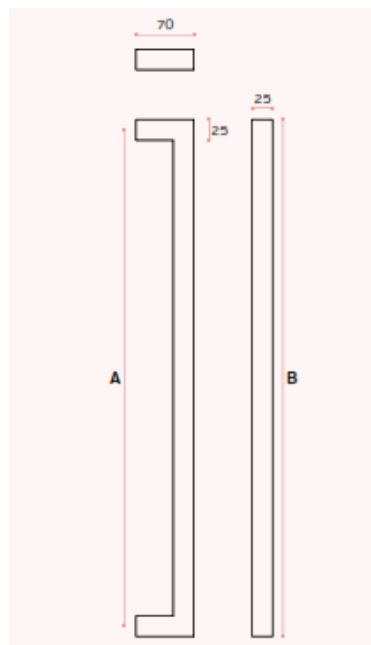

### BDP-4.07.200.D.25

Double door handle.

**Material:** EN 1.4301 / AISI 304

**Finish:** Satin

**Optional:** PVD Titanium Coated

\* PVD Titanium finish until 1000mm.

A	B
300	325
600	625
*1250	1275

TUBULAR