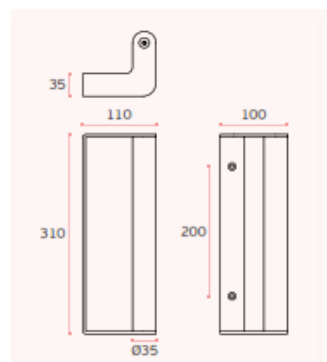

### BDP-4.07.606

Double door handle.

**Material:** EN 1.4301 / AISI 304

**Finish:** Satin

**Optional:** PVD Titanium Coated

SOLID ■