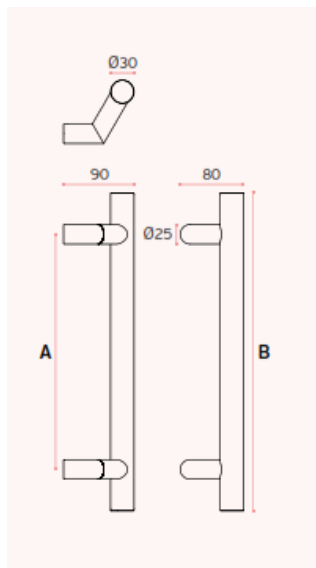

### BDP-4.07.125.D

Double door handle.

**Material:** EN 1.4301 / AISI 304

**Finish:** Satin

**Optional:** PVD Titanium Coated

A	B
300	400
350	500
400	600
600	800

SEMI SOLID <input checked="" type="checkbox"/>
<b>ACCESSORIES</b>
<b>MFU M8 --- INCLUDED</b>
<b>OPTIONAL GLASS</b>
<input checked="" type="checkbox"/> double glass
<input type="checkbox"/> single glass