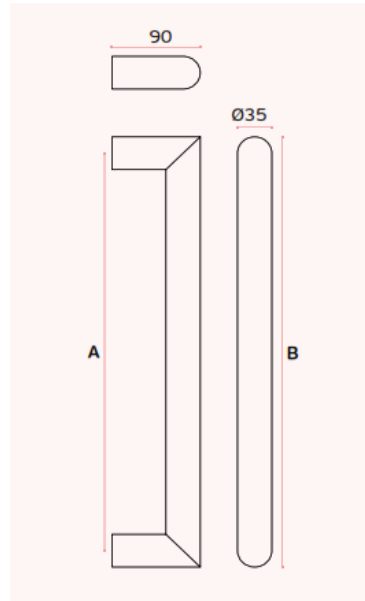

### BDP-4.07.204.D.35

Double door handle.

**Material:** EN 1.4301 / AISI 304  
**Finish:** Satin  
**Optional:** PVD Titanium Coated

\* PVD Titanium finish until 1000mm.

A	B
425	460
600	635
*1250	1285

TUBULAR