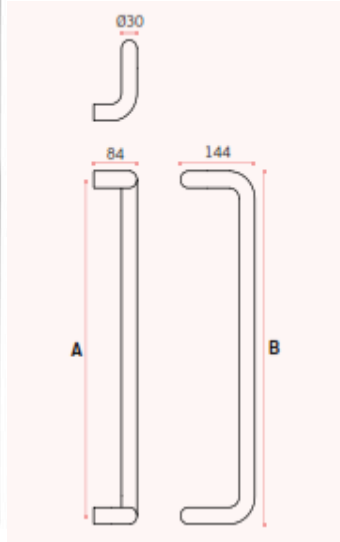

## PULL HANDLES

### BDP-4.07.287.D.30

Double door handle.

**Material:** EN 1.4301 / AISI 304

**Finish:** Satin

**Optional:** PVD Titanium Coated

\* PVD Titanium finish until 1000mm.

A	B
250	330
350	380
425	455
600	630
*1250	1280