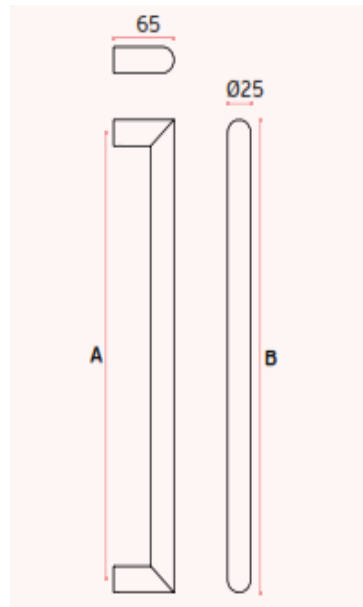

### BDP-4.07.204.D.25

Double door handle.

**Material:** EN 1.4301 / AISI 304

**Finish:** Satin

**Optional:** PVD Titanium Coated

\* PVD Titanium finish until 1000mm.

A	B
250	275
300	325
400	425
425	450
600	625
*1250	1275