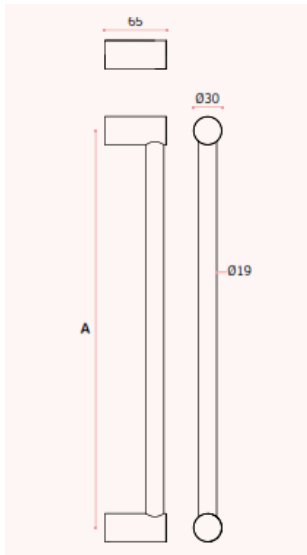

### BDP-4.07.292.D

Double door handle.

**Material:** EN 1.4301 / AISI 304  
**Finish:** Polished  
**Optional:** PVD Titanium Coated

\* PVD Titanium finish until 1000mm.

**A**

250 / 300 / 350 / 425 /  
600 / 900 / 1250\* / 2000\*