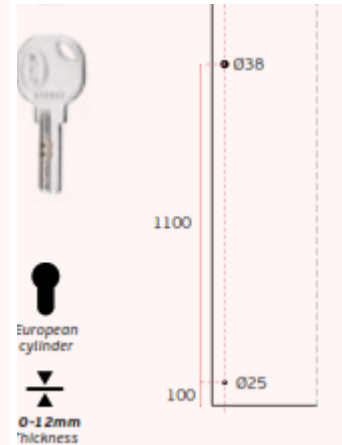

## PULL HANDLES

### BDP-4.07.107.D

Pull handles for glass doors.

**Material:** EN 1.4301 / AISI 304

**Finish:** Satin

SEMI SOLID 

GLASS CUT

GC57