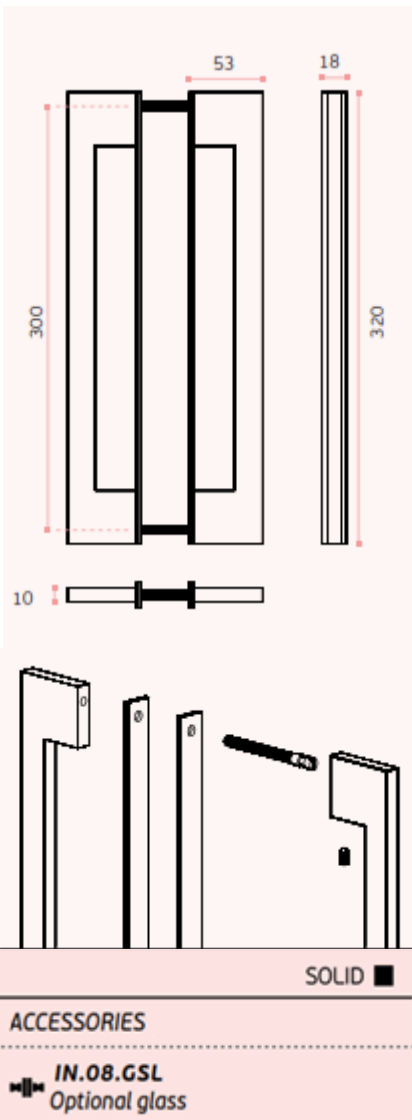

## PULL HANDLES

### BDP-4.07.432 SLIM

Double door handle.

**Material:** EN 1.4301 / AISI 304

**Finish:** Satin

**Optional:** PVD Titanium Coated

### BDP-4.07.177.D TOKYO

Double door handle.

**Material:** EN 1.4301 / AISI 304

**Finish:** Satin

**Optional:** PVD Titanium Coated