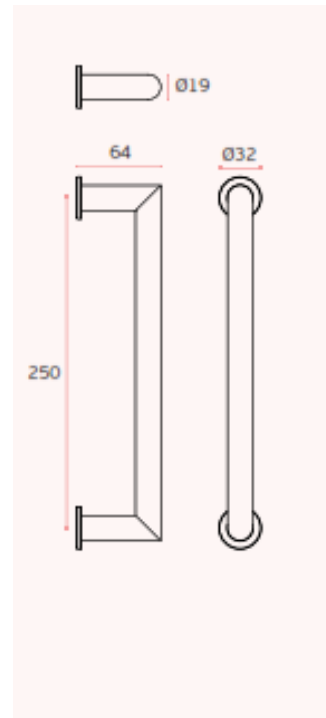

## PULL HANDLES

### BDP-4.07.204.A

Pull handles for glass doors.

**Material:** EN 1.4301 / AISI 304

**Finish:** Satin

TUBULAR

FOR GLASS

### BDP-4.07.020.A FREELINE

Pull handles for glass doors.

**Material:** EN 1.4301 / AISI 304

**Finish:** Satin

TUBULAR

FOR GLASS