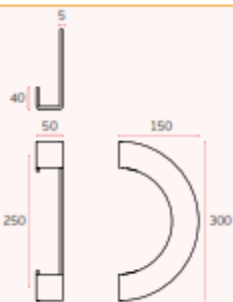

## BDP-4.07.011.D

Double door handle.

**Material:** EN 1.4301 / AISI 304

**Finish:** Satin

**Optional:** PVD Titanium Coated

SOLID ■