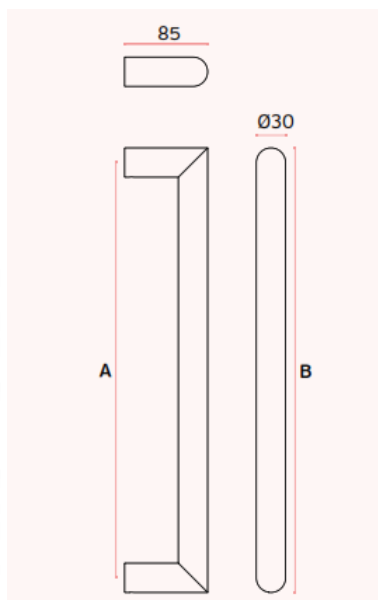

### BDP-4.07.204.D.30

Double door handle.

**Material:** EN 1.4301 / AISI 304

**Finish:** Satin

**Optional:** PVD Titanium Coated

\* PVD Titanium finish until 1000mm.

A	B
350	380
400	430
425	455
600	455
*1250	1280