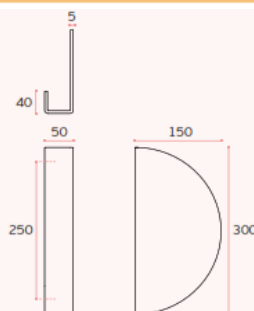

## BDP-4.07.012.D

Double door handle.

**Material:** EN 1.4301 / AISI 304

**Finish:** Satin

**Optional:** PVD Titanium Coated

SOLID ■