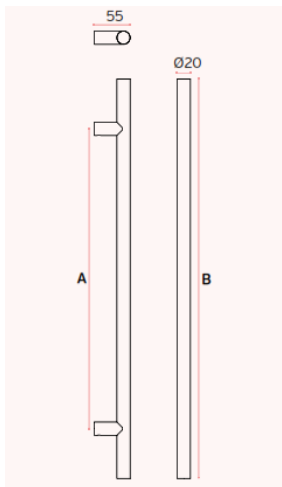

## PULL HANDLES

### BDP-4.07.286.D.20

Double door handle.

**Material:** EN 1.4301 / AISI 304

**Finish:** Polished

**Optional:** PVD Titanium Coated

A	B
200	350
250	400
300	450
350	500
400	550
450	600
550	700

TUBULAR